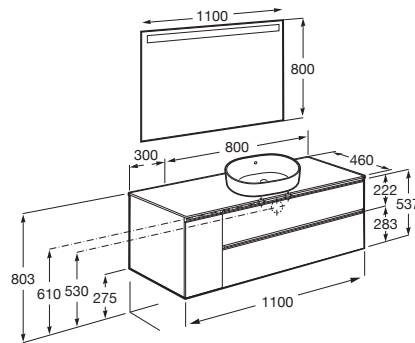

THE GAP

Pack (mueble base de dos cajones para lavabo de sobre encimera derecha y espejo LED)

MEDIDAS

Longitud	1100 mm
Anchura	460 mm
Altura	537 mm

COLORES Y ACABADOS

PVPR (IVA INCLUIDO)

1176,12 €

DIBUJOS TÉCNICOS

CARACTERÍSTICAS

PACK - Conjunto de mueble base de dos cajones para lavabo de sobre encimera en posición derecha y espejo Eidos con luz LED integrada en la parte superior. No incluye lavabo, patas ni grifería.

Espejo / Iluminación: Integrada en el espejo
Espejo / Número de luces: 1
Espejo / Tipo de luz: Led
Espejo / Índice de Protección de la luz: IP 44
Forma lavabo: Cuadrado
Instalación de la grifería: En el lavabo
Lavabo / Agujeros para grifería: 1 Agujero en el centro
Lavabo / Posición de la repisa: Derecha
Lavabo / Repisa integrada
Material / Lavabo: Porcelana
Material / Marco del espejo: Aluminio, Vidrio templado
Material / Mueble base: Tablero de partículas
Medidas / Espejo / Altura (mm): 800
Medidas / Espejo / Longitud (mm): 1100
Medidas / Lavabo y mueble / Altura (mm): 537
Medidas / Lavabo y mueble / Anchura (mm): 460
Medidas / Lavabo y mueble / Longitud (mm): 1100
Mueble base / Combinación de puertas y cajones: 2 Cajones
Mueble base / Estructura: Cajones
Mueble base / Separadores internos
Mueble base / Sistema de apertura y cierre: Cajones con cierre amortiguado
Mueble base / Tipo de puerta: Corredera
Posición del lavabo: Derecha
Posición del toallero: Izquierda
Tipo de instalación: Suspendido, Suspendido con patas